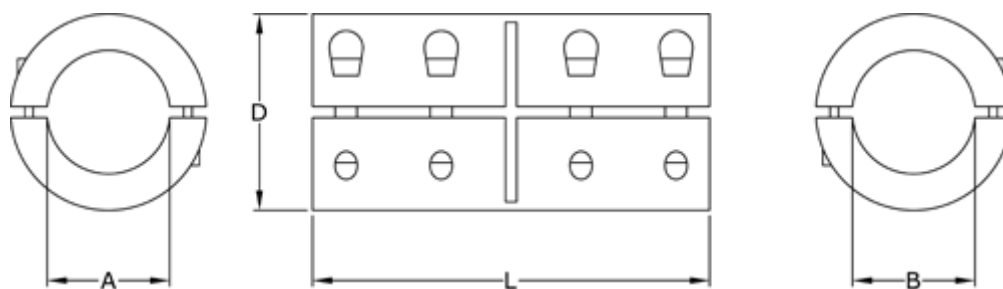

Varenummer: 3323046601030  
Beskrivelse: Fast kobling str. 30 boring 30/30 mm  
To-delt, Stål

## Mål

A = 30  
B = 30  
D = 53  
L = 83  
Skrue = M6x18